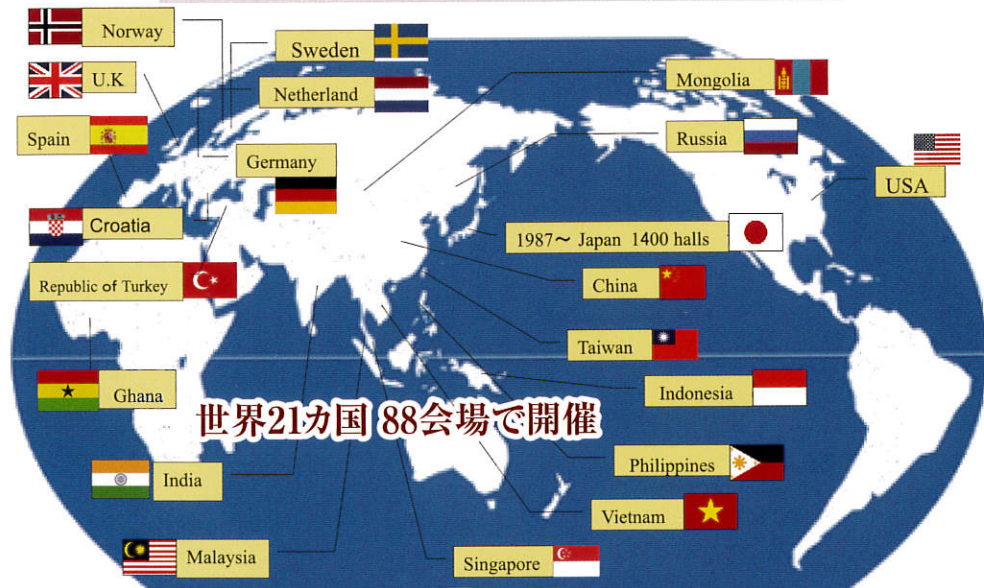

ごあいさつ

GREETING

写真展「波濤を越えて」は1987年、横浜の地で産声をあげてより、たくさんの方々を支えられ、29回目を迎える事が出来ました。そして、国内通算1500会場にてミニ写真展を、また、海外では、アジア、北南米、欧州、アフリカ等、世界21カ国・地域で開催してまいりました。さらに、国際海事機関(IMO)や世界各地の海事大学等の船員教育機関と交流を続けています。

展示されている写真は、船乗りが日々眼にする地球の鼓動、悠久の海や空の表情、世界の街角や人々との出会い、心の交流と感動を素直にカメラに収めたものです。私たちは「海は世界を分断するものではなく、世界を繋ぐもの」と考えます。私たちが感じた海の大切さ、自然の素晴らしさ、世界の人々との心の触れ合いを、一人でも多くの方に共有していただければ幸いです。開催期間中のお越しを心よりお待ちしております。

第29回 写真展「波濤を越えて」実行委員会

音楽隊と帽子売り (デンマーク/コペンハーゲン)

大海原の夜明け (北太平洋)

丸太舟? (ベーリング海)

メリークリスマス! (ポルトガル/リスボン)

さくら色 (太平洋)

Worldwide Exhibitions "Beyond the Horizon"

世界21カ国 88会場で開催

21 Countries and 88 Venues

優雅な屋下がり (オーストラリア/タスマニア島)

静かな出港前夜 (オーストラリア/フリーマントル)

丸い虹 (小笠原近海)

巨大ホテル出現? (オーストラリア/タスマニア島)

離脱準備よし! (瀬戸内海)

可愛い航海士たち (インドネシア/コモド島)

気球に乗って? (中国/上海) キリン四兄弟 (シンガポール)